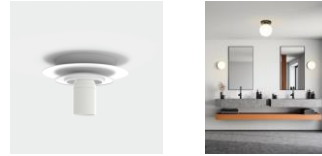

Parma

P3946082BLSP

IMÁGENES / IMAGES / IMAGES

TIPO	TYPE	TYPE
Plafón	Ceiling lamp	Plafonnier
ACABADO	FINISH	FINITION
Blanco Mate Liso	Smooth Matte White	Blanc Mat Lisse
MATERIAL	MATERIAL	MATIÈRE
Aluminio/Vidrio/Acero	Aluminium/Glass/Steel	Aluminium/Verre/Acier
DETALLES	DETAILS	DÉTAILS