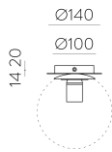

Parma

P3946082BLSP

IMÁGENES / IMAGES / IMAGES

TIPO	TYPE	TYPE
Plafón	Ceiling lamp	Plafonnier
ACABADO	FINISH	FINITION
Blanco Mate Liso	Smooth Matte White	Blanc Mat Lisse
MATERIAL	MATERIAL	MATIÈRE
Aluminio/Vidrio/Acero	Aluminium/Glass/Steel	Aluminium/Verre/Acier
DETALLES	DETAILS	DÉTAILS

MEDIDAS / MEASURES

	Length (mm)	Width (mm)	Height (mm)		Gross (Kg)	Net (Kg)
Box 1	145	115	115	Weight 1	0,52	0,47
Box 2	0	0	0	Weight 2	0,00	0,00