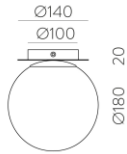

### IMÁGENES / IMAGES / IMAGES

• Ømax.  
145mm  
max.145

TIPO	TYPE	TYPE
Plafón	Ceiling lamp	Plafonnier
ACABADO	FINISH	FINITION
Opal/Oro Viejo Mate	Opal/ Matt Antique Gold	Opal/Or antique Mat Mat
MATERIAL	MATERIAL	MATIÈRE
Aluminio/Vidrio/Acero	Aluminium/Glass/Steel	Aluminium/Verre/Acier
DETALLES	DETAILS	DÉTAILS
(E27 max. Ø45 mm)	(E27 max. Ø45 mm)	(E27 max. Ø45 mm)

### MEDIDAS / MEASURES

	Length (mm)	Width (mm)	Height (mm)		Gross (Kg)	Net (Kg)
Box 1	325	240	240	Weight 1	1,30	1,06
Box 2	0	0	0	Weight 2	0,00	0,00