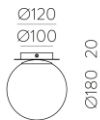

Parma

P39460800

LED E27 1x15W

IMÁGENES / IMAGES / IMAGES

TIPO	TYPE	TYPE
Plafón	Ceiling lamp	Plafonnier
ACABADO	FINISH	FINITION
Opal/Oro Viejo Mate	Opal/ Matt Antique Gold	Opal/Or antique Mat Mat
MATERIAL	MATERIAL	MATIÈRE
Aluminio/Vidrio/Acero	Aluminium/Glass/Steel	Aluminium/Verre/Acier
DETALLES	DETAILS	DÉTAILS
(E27 max. Ø45 mm)	(E27 max. Ø45 mm)	(E27 max. Ø45 mm)

MEDIDAS / MEASURES

	Length (mm)	Width (mm)	Height (mm)		Gross (Kg)	Net (Kg)
Box 1	325	240	240	Weight 1	1,30	1,06
Box 2	0	0	0	Weight 2	0,00	0,00