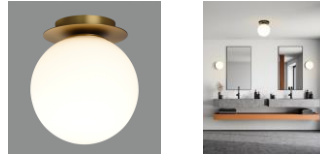

### IMÁGENES / IMAGES / IMAGES

• Ømax.  
145mm  
max.145

TIPO	TYPE	TYPE
Plafón	Ceiling lamp	Plafonnier
ACABADO	FINISH	FINITION
Opal/Oro Viejo Mate	Opal/ Matt Antique Gold	Opal/Or antique Mat Mat
MATERIAL	MATERIAL	MATIÈRE
Aluminio/Vidrio/Acero	Aluminium/Glass/Steel	Aluminium/Verre/Acier
DETALLES	DETAILS	DÉTAILS
(E27 max. Ø45 mm)	(E27 max. Ø45 mm)	(E27 max. Ø45 mm)