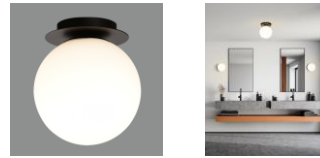

Parma

P3946080N

LED E27 1x15W

IMÁGENES / IMAGES / IMAGES

TIPO	TYPE	TYPE
Plafón	Ceiling lamp	Plafonnier
ACABADO	FINISH	FINITION
Opal/Negro Mate	Opal/Black Matt	Opal/Noir Mat
MATERIAL	MATERIAL	MATIÈRE
Aluminio/Vidrio/Acero	Aluminium/Glass/Steel	Aluminium/Verre/Acier
DETALLES	DETAILS	DÉTAILS
(E27 max. Ø45 mm)	(E27 max. Ø45 mm)	(E27 max. Ø45 mm)