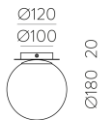

Parma

P3946080N

LED E27 1x15W

IMÁGENES / IMAGES / IMAGES

TIPO	TYPE	TYPE
Plafón	Ceiling lamp	Plafonnier
ACABADO	FINISH	FINITION
Opal/Negro Mate	Opal/Black Matt	Opal/Noir Mat
MATERIAL	MATERIAL	MATIÈRE
Aluminio/Vidrio/Acero	Aluminium/Glass/Steel	Aluminium/Verre/Acier
DETALLES	DETAILS	DÉTAILS
(E27 max. Ø45 mm)	(E27 max. Ø45 mm)	(E27 max. Ø45 mm)

MEDIDAS / MEASURES

	Length (mm)	Width (mm)	Height (mm)		Gross (Kg)	Net (Kg)
Box 1	325	245	265	Weight 1	1,36	1,10
Box 2	0	0	0	Weight 2	0,00	0,00