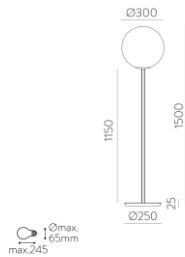

Parma

H39461800

LED E27 1x15W

IMÁGENES / IMAGES / IMAGES

TIPO	TYPE	TYPE
Lámpara de pie	Floor lamp	Lampadaire
ACABADO	FINISH	FINITION
Oro Viejo Mate/Opal	Matt Antique Gold/Opal	Or antique Mat/Opal
MATERIAL	MATERIAL	MATIÈRE
Aluminio/Vidrio/Acero	Aluminium/Glass/Steel	Aluminium/Verre/Acier
DETALLES	DETAILS	DÉTAILS

MEDIDAS / MEASURES

	Length (mm)	Width (mm)	Height (mm)		Gross (Kg)	Net (Kg)
Box 1	1670	370	380	Weight 1	5,60	4,04
Box 2	0	0	0	Weight 2	0,00	0,00