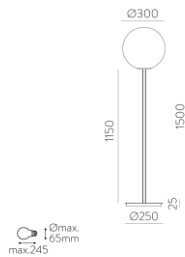

Parma

H3946180N

LED E27 1x15W

IMÁGENES / IMAGES / IMAGES

TIPO	TYPE	TYPE
Lámpara de pie	Floor lamp	Lampadaire
ACABADO	FINISH	FINITION
Negro Mate/Opal	Matt Black/Opal	Noir Mat/Opal
MATERIAL	MATERIAL	MATIÈRE
Aluminio/Vidrio/Acero	Aluminium/Glass/Steel	Aluminium/Verre/Acier
DETALLES	DETAILS	DÉTAILS

MEDIDAS / MEASURES

	Length (mm)	Width (mm)	Height (mm)		Gross (Kg)	Net (Kg)
Box 1	1670	370	380	Weight 1	5,60	4,04
Box 2	0	0	0	Weight 2	0,00	0,00