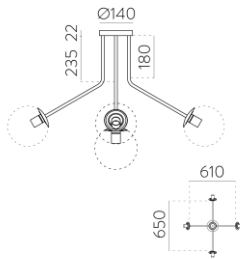

Parma

C3946480MSP

IMÁGENES / IMAGES / IMAGES

TIPO	TYPE	TYPE
Colgante	Pendant lamp	Suspension
ACABADO	FINISH	FINITION
Oro Viejo Mate	Matt Antique Gold	Or antique Mat
MATERIAL	MATERIAL	MATIÈRE
Aluminio/Vidrio/Acero	Aluminium/Glass/Steel	Aluminium/Verre/Acier
DETALLES	DETAILS	DÉTAILS

MEDIDAS / MEASURES

	Length (mm)	Width (mm)	Height (mm)		Gross (Kg)	Net (Kg)
Box 1	620	340	245	Weight 1	2,95	2,45
Box 2	0	0	0	Weight 2	0,00	0,00