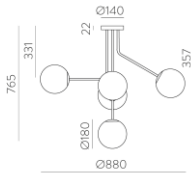

Parma

C3946280N

LED E27 5x15W

IMÁGENES / IMAGES / IMAGES

1.0 max.
1.45mm
max95

TIPO	TYPE	TYPE
Colgante	Pendant lamp	Suspension
ACABADO	FINISH	FINITION
Negro Mate/Opal	Matt Black/Opal	Noir Mat/Opal
MATERIAL	MATERIAL	MATIÈRE
Aluminio/Vidrio/Acero	Aluminium/Glass/Steel	Aluminium/Verre/Acier
DETALLES	DETAILS	DÉTAILS
(E27 max. Ø45 mm)	(E27 max. Ø45 mm)	(E27 max. Ø45 mm)

MEDIDAS / MEASURES

	Length (mm)	Width (mm)	Height (mm)		Gross (Kg)	Net (Kg)
Box 1	720	610	260	Weight 1	6,20	5,32
Box 2	0	0	0	Weight 2	0,00	0,00