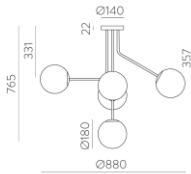

## C3946280N

LED E27 5x15W

### IMÁGENES / IMAGES / IMAGES

1.0 max.  
1.45mm  
max95

TIPO	TYPE	TYPE
Colgante	Pendant lamp	Suspension
ACABADO	FINISH	FINITION
Negro Mate/Opal	Matt Black/Opal	Noir Mat/Opal
MATERIAL	MATERIAL	MATIÈRE
Aluminio/Vidrio/Acero	Aluminium/Glass/Steel	Aluminium/Verre/Acier
DETALLES	DETAILS	DÉTAILS
(E27 max. Ø45 mm)	(E27 max. Ø45 mm)	(E27 max. Ø45 mm)

### MEDIDAS / MEASURES

	Length (mm)	Width (mm)	Height (mm)		Gross (Kg)	Net (Kg)
Box 1	720	610	260	Weight 1	6,20	5,32
Box 2	0	0	0	Weight 2	0,00	0,00