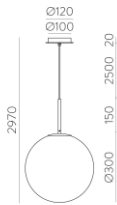

Parma

C39461800

LED E27 1x15W

IMÁGENES / IMAGES / IMAGES

⊙max
165mm
max.245

TIPO	TYPE	TYPE
Colgante	Pendant lamp	Suspension
ACABADO	FINISH	FINITION
Oro Viejo Mate/Opal	Matt Antique Gold/Opal	Or antique Mat/Opal
MATERIAL	MATERIAL	MATIÈRE
Aluminio/Vidrio/Acero	Aluminium/Glass/Steel	Aluminium/Verre/Acier
DETALLES	DETAILS	DÉTAILS

MEDIDAS / MEASURES

	Length (mm)	Width (mm)	Height (mm)		Gross (Kg)	Net (Kg)
Box 1	470	380	390	Weight 1	2,65	2,08
Box 2	0	0	0	Weight 2	0,00	0,00