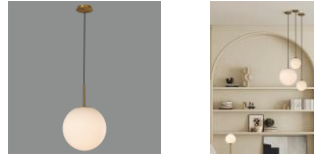

Parma

C39461800

LED E27 1x15W

IMÁGENES / IMAGES / IMAGES

⊙max
165mm
max.245

TIPO	TYPE	TYPE
Colgante	Pendant lamp	Suspension
ACABADO	FINISH	FINITION
Oro Viejo Mate/Opal	Matt Antique Gold/Opal	Or antique Mat/Opal
MATERIAL	MATERIAL	MATIÈRE
Aluminio/Vidrio/Acero	Aluminium/Glass/Steel	Aluminium/Verre/Acier
DETALLES	DETAILS	DÉTAILS