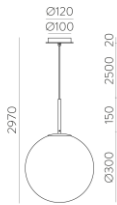

Parma

C3946180N

LED E27 1x15W

IMÁGENES / IMAGES / IMAGES

⊙max
165mm
max.245

TIPO	TYPE	TYPE
Colgante	Pendant lamp	Suspension
ACABADO	FINISH	FINITION
Negro Mate/Opal	Matt Black/Opal	Noir Mat/Opal
MATERIAL	MATERIAL	MATIÈRE
Aluminio/Vidrio/Acero	Aluminium/Glass/Steel	Aluminium/Verre/Acier
DETALLES	DETAILS	DÉTAILS

MEDIDAS / MEASURES

	Length (mm)	Width (mm)	Height (mm)		Gross (Kg)	Net (Kg)
Box 1	480	370	390	Weight 1	2,71	2,14
Box 2	0	0	0	Weight 2	0,00	0,00