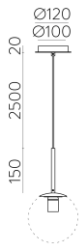

Parma

C3946082NLSP

IMÁGENES / IMAGES / IMAGES

TIPO	TYPE	TYPE
Colgante	Pendant lamp	Suspension
ACABADO	FINISH	FINITION
Negro Mate Liso	Matte Black	Noir Mat
MATERIAL	MATERIAL	MATIÈRE
Aluminio/Vidrio/Acero	Aluminium/Glass/Steel	Aluminium/Verre/Acier
DETALLES	DETAILS	DÉTAILS

MEDIDAS / MEASURES

	Length (mm)	Width (mm)	Height (mm)		Gross (Kg)	Net (Kg)
Box 1	230	105	105	Weight 1	0,69	0,62
Box 2	0	0	0	Weight 2	0,00	0,00