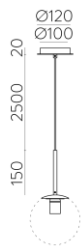

Parma

C3946082BLSP

IMÁGENES / IMAGES / IMAGES

TIPO	TYPE	TYPE
Colgante	Pendant lamp	Suspension
ACABADO	FINISH	FINITION
Blanco Mate Liso	Smooth Matte White	Blanc Mat Lisse
MATERIAL	MATERIAL	MATIÈRE
Aluminio/Vidrio/Acero	Aluminium/Glass/Steel	Aluminium/Verre/Acier
DETALLES	DETAILS	DÉTAILS

MEDIDAS / MEASURES

	Length (mm)	Width (mm)	Height (mm)		Gross (Kg)	Net (Kg)
Box 1	230	105	105	Weight 1	0,69	0,62
Box 2	0	0	0	Weight 2	0,00	0,00