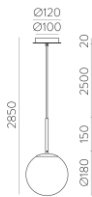

Parma

C39460800

LED E27 1x15W

IMÁGENES / IMAGES / IMAGES

10max.
145mm
max.145

TIPO	TYPE	TYPE
Colgante	Pendant lamp	Suspension
ACABADO	FINISH	FINITION
Oro Viejo Mate/Opal	Matt Antique Gold/Opal	Or antique Mat/Opal
MATERIAL	MATERIAL	MATIÈRE
Aluminio/Vidrio/Acero	Aluminium/Glass/Steel	Aluminium/Verre/Acier
DETALLES	DETAILS	DÉTAILS

MEDIDAS / MEASURES

	Length (mm)	Width (mm)	Height (mm)	KG	Gross (Kg)	Net (Kg)
Box 1	320	240	250	Weight 1	1,60	1,35
Box 2	0	0	0	Weight 2	0,00	0,00