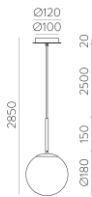

Parma

C3946080N

LED E27 1x15W

IMÁGENES / IMAGES / IMAGES

10max.
145mm
max.145

TIPO	TYPE	TYPE
Colgante	Pendant lamp	Suspension
ACABADO	FINISH	FINITION
Negro Mate/Opal	Matt Black/Opal	Noir Mat/Opal
MATERIAL	MATERIAL	MATIÈRE
Aluminio/Vidrio/Acero	Aluminium/Glass/Steel	Aluminium/Verre/Acier
DETALLES	DETAILS	DÉTAILS

MEDIDAS / MEASURES

	Length (mm)	Width (mm)	Height (mm)	KG	Gross (Kg)	Net (Kg)
Box 1	320	240	250	Weight 1	1,60	1,35
Box 2	0	0	0	Weight 2	0,00	0,00