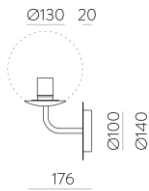

Parma

A3946182NLSP

IMÁGENES / IMAGES / IMAGES

TIPO	TYPE	TYPE
Applique	Wall Lamp	Applique
ACABADO	FINISH	FINITION
Negro Mate Liso	Matte Black	Noir Mat
MATERIAL	MATERIAL	MATIÈRE
Aluminio/Vidrio/Acero	Aluminium/Glass/Steel	Aluminium/Verre/Acier
DETALLES	DETAILS	DÉTAILS

MEDIDAS / MEASURES

	Length (mm)	Width (mm)	Height (mm)		Gross (Kg)	Net (Kg)
Box 1	230	140	130	Weight 1	0,64	0,55
Box 2	0	0	0	Weight 2	0,00	0,00