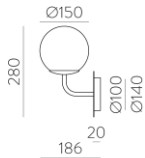

### IMÁGENES / IMAGES / IMAGES

1.5mmax.  
45mm  
max.95

TIPO	TYPE	TYPE
Aplicue	Wall Lamp	Applique
ACABADO	FINISH	FINITION
Oro Viejo Mate/Opal	Matt Antique Gold/Opal	Or antique Mat/Opal
MATERIAL	MATERIAL	MATIÈRE
Aluminio/Vidrio/Acero	Aluminium/Glass/Steel	Aluminium/Verre/Acier
DETALLES	DETAILS	DÉTAILS
(E27 max. Ø45 mm)	(E27 max. Ø45 mm)	(E27 max. Ø45 mm)

### MEDIDAS / MEASURES

	Length (mm)	Width (mm)	Height (mm)		Gross (Kg)	Net (Kg)
Box 1	325	215	230	Weight 1	1,25	1,03
Box 2	0	0	0	Weight 2	0,00	0,00