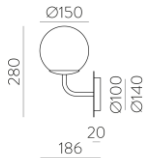

### IMÁGENES / IMAGES / IMAGES

1.5mmax.  
max.95

TIPO	TYPE	TYPE
Aplicue	Wall Lamp	Applique
ACABADO	FINISH	FINITION
Negro Mate/Opal	Matt Black/Opal	Noir Mat/Opal
MATERIAL	MATERIAL	MATIÈRE
Aluminio/Vidrio/Acero	Aluminium/Glass/Steel	Aluminium/Verre/Acier
DETALLES	DETAILS	DÉTAILS
(E27 max. Ø45 mm)	(E27 max. Ø45 mm)	(E27 max. Ø45 mm)

### MEDIDAS / MEASURES

	Length (mm)	Width (mm)	Height (mm)		Gross (Kg)	Net (Kg)
Box 1	325	215	230	Weight 1	1,24	1,02
Box 2	0	0	0	Weight 2	0,00	0,00