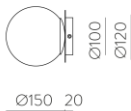

Parma

A39460800

LED E27 1x15W

IMÁGENES / IMAGES / IMAGES

TIPO	TYPE	TYPE
Aplicue	Wall Lamp	Applique
ACABADO	FINISH	FINITION
Opal/Oro Viejo Mate	Opal/ Matt Antique Gold	Opal/Or antique Mat Mat
MATERIAL	MATERIAL	MATIÈRE
Aluminio/Vidrio/Acero	Aluminium/Glass/Steel	Aluminium/Verre/Acier
DETALLES	DETAILS	DÉTAILS
(E27 max. Ø45 mm)	(E27 max. Ø45 mm)	(E27 max. Ø45 mm)

MEDIDAS / MEASURES

	Length (mm)	Width (mm)	Height (mm)	KG	Gross (Kg)	Net (Kg)
Box 1	300	215	230	Weight 1	1,15	0,94
Box 2	0	0	0	Weight 2	0,00	0,00