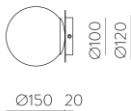

Parma

A39460800

LED E27 1x15W

IMÁGENES / IMAGES / IMAGES

TIPO	TYPE	TYPE
Applique	Wall Lamp	Applique
ACABADO	FINISH	FINITION
Opal/Oro Viejo Mate	Opal/ Matt Antique Gold	Opal/Or antique Mat Mat
MATERIAL	MATERIAL	MATIÈRE
Aluminio/Vidrio/Acero	Aluminium/Glass/Steel	Aluminium/Verre/Acier
DETALLES	DETAILS	DÉTAILS
(E27 max. Ø45 mm)	(E27 max. Ø45 mm)	(E27 max. Ø45 mm)

MEDIDAS / MEASURES

	Length (mm)	Width (mm)	Height (mm)	KG	Gross (Kg)	Net (Kg)
Box 1	300	215	230	Weight 1	1,15	0,94
Box 2	0	0	0	Weight 2	0,00	0,00