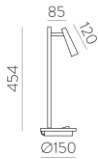

Panau

S36600B

LED 1x6W 3000K 540lm + 1x3W 3000K 285lm

IMÁGENES / IMAGES / IMAGES

TIPO	TYPE	TYPE
Sobremesa	Table lamp	Lampe de table
ACABADO	FINISH	FINITION
Blanco texturado	Textured White	Blanc Texturé
MATERIAL	MATERIAL	MATIÈRE
Aluminio/Hierro/PMMA	Aluminium/Iron/PMMA	Aluminium/Fer/PMMA
DETALLES	DETAILS	DÉTAILS

DETALLES / DETAILS / DÉTAILS

MEDIDAS / MEASURES

	Length (mm)	Width (mm)	Height (mm)	KG	Gross (Kg)	Net (Kg)
Box 1	170	170	480	Weight 1	1,58	1,37
Box 2	0	0	0	Weight 2	0,00	0,00