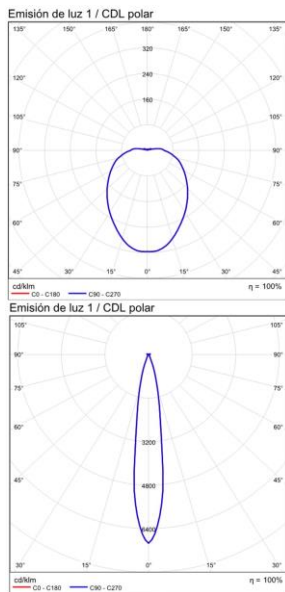

Panau

S36600B

LED 1x6W 3000K 540lm + 1x3W 3000K 285lm

IMÁGENES / IMAGES / IMAGES

TIPO	TYPE	TYPE
Sobremesa	Table lamp	Lampe de table
ACABADO	FINISH	FINITION
Blanco texturado	Textured White	Blanc Texturé
MATERIAL	MATERIAL	MATIÈRE
Aluminio/Hierro/PMMA	Aluminium/Iron/PMMA	Aluminium/Fer/PMMA
DETALLES	DETAILS	DÉTAILS

DETALLES / DETAILS / DÉTAILS

MEDIDAS / MEASURES

	Length (mm)	Width (mm)	Height (mm)	KG	Gross (Kg)	Net (Kg)
Box 1	170	170	480	Weight 1	1,58	1,37
Box 2	0	0	0	Weight 2	0,00	0,00