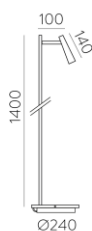

Panau

H36600B

LED 1x8W 3000K 720lm + 1x3W 3000K 285lm

IMÁGENES / IMAGES / IMAGES

TIPO	TYPE	TYPE
Lámpara de pie	Floor lamp	Lampadaire
ACABADO	FINISH	FINITION
Blanco texturado	Textured White	Blanc Texturé
MATERIAL	MATERIAL	MATIÈRE
Aluminio/Hierro/PMMA	Aluminium/Iron/PMMA	Aluminium/Fer/PMMA
DETALLES	DETAILS	DÉTAILS

DETALLES / DETAILS / DÉTAILS

MEDIDAS / MEASURES

	Length (mm)	Width (mm)	Height (mm)	KG	Gross (Kg)	Net (Kg)
Box 1	1470	320	320	Weight 1	7,50	6,33
Box 2	0	0	0	Weight 2	0,00	0,00