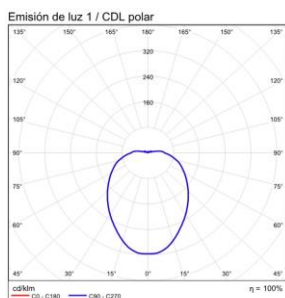

Panau

H36600B

LED 1x8W 3000K 720lm + 1x3W 3000K 285lm

IMÁGENES / IMAGES / IMAGES

TIPO	TYPE	TYPE
Lámpara de pie	Floor lamp	Lampadaire
ACABADO	FINISH	FINITION
Blanco texturado	Textured White	Blanc Texturé
MATERIAL	MATERIAL	MATIÈRE
Aluminio/Hierro/PMMA	Aluminium/Iron/PMMA	Aluminium/Fer/PMMA
DETALLES	DETAILS	DÉTAILS

DETALLES / DETAILS / DÉTAILS

MEDIDAS / MEASURES

	Length (mm)	Width (mm)	Height (mm)	KG	Gross (Kg)	Net (Kg)
Box 1	1470	320	320	Weight 1	7,50	6,33
Box 2	0	0	0	Weight 2	0,00	0,00