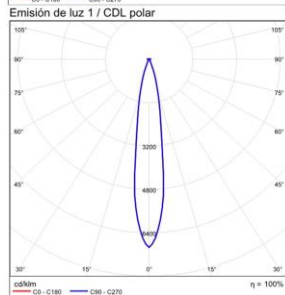

Panau

H36600B

LED 1x8W 3000K 720lm + 1x3W 3000K 285lm

IMÁGENES / IMAGES / IMAGES

TIPO	TYPE	TYPE
Lámpara de pie	Floor lamp	Lampadaire
ACABADO	FINISH	FINITION
Blanco texturado	Textured White	Blanc Texturé
MATERIAL	MATERIAL	MATIÈRE
Aluminio/Hierro/PMMA	Aluminium/Iron/PMMA	Aluminium/Fer/PMMA
DETALLES	DETAILS	DÉTAILS

DETALLES / DETAILS / DÉTAILS

MEDIDAS / MEASURES

	Length (mm)	Width (mm)	Height (mm)	KG	Gross (Kg)	Net (Kg)
Box 1	1470	320	320	Weight 1	7,50	6,33
Box 2	0	0	0	Weight 2	0,00	0,00