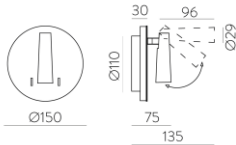

Panau

A3660001N

LED 1x6W 3000K 540lm + 1x3W 3000K 212lm

IMÁGENES / IMAGES / IMAGES

TIPO	TYPE	TYPE
Aplicue	Wall Lamp	Applique
ACABADO	FINISH	FINITION
Negro Texturado	Textured Black	Noir Texturé
MATERIAL	MATERIAL	MATIÈRE
Aluminio	Aluminium	Aluminium
DETALLES	DETAILS	DÉTAILS

DETALLES / DETAILS / DÉTAILS

MEDIDAS / MEASURES

	Length (mm)	Width (mm)	Height (mm)		Gross (Kg)	Net (Kg)
Box 1	160	160	95	Weight 1	0,62	0,56
Box 2	0	0	0	Weight 2	0,00	0,00