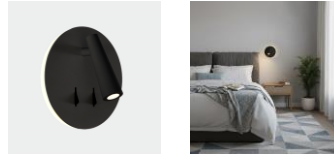

Panau

A3660001N

LED 1x6W 3000K 540lm + 1x3W 3000K 212lm

IMÁGENES / IMAGES / IMAGES

TIPO	TYPE	TYPE
Aplicue	Wall Lamp	Applique
ACABADO	FINISH	FINITION
Negro Texturado	Textured Black	Noir Texturé
MATERIAL	MATERIAL	MATIÈRE
Aluminio	Aluminium	Aluminium
DETALLES	DETAILS	DÉTAILS