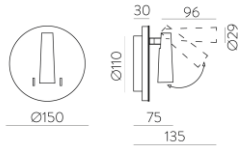

Panau

A3660001B

LED 1x6W 3000K 540lm + 1x3W 3000K 285lm

IMÁGENES / IMAGES / IMAGES

TIPO	TYPE	TYPE
Aplicue	Wall Lamp	Applique
ACABADO	FINISH	FINITION
Blanco texturado	Textured White	Blanc Texturé
MATERIAL	MATERIAL	MATIÈRE
Aluminio/Hierro/PMMA	Aluminium/Iron/PMMA	Aluminium/Fer/PMMA
DETALLES	DETAILS	DÉTAILS

DETALLES / DETAILS / DÉTAILS

MEDIDAS / MEASURES

	Length (mm)	Width (mm)	Height (mm)	KG	Gross (Kg)	Net (Kg)
 Box 1	160	160	95	Weight 1	0,70	0,63
 Box 2	0	0	0	Weight 2	0,00	0,00