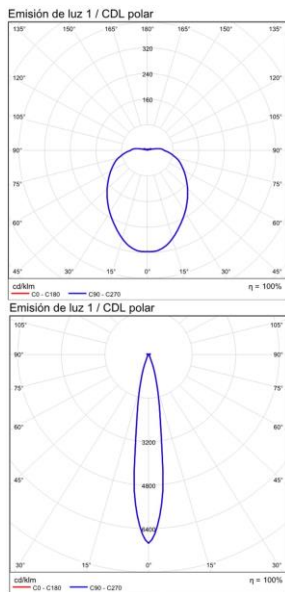

Panau

A3660001B

LED 1x6W 3000K 540lm + 1x3W 3000K 285lm

IMÁGENES / IMAGES / IMAGES

TIPO	TYPE	TYPE
Aplicue	Wall Lamp	Applique
ACABADO	FINISH	FINITION
Blanco texturado	Textured White	Blanc Texturé
MATERIAL	MATERIAL	MATIÈRE
Aluminio/Hierro/PMMA	Aluminium/Iron/PMMA	Aluminium/Fer/PMMA
DETALLES	DETAILS	DÉTAILS

DETALLES / DETAILS / DÉTAILS

MEDIDAS / MEASURES

	Length (mm)	Width (mm)	Height (mm)	KG	Gross (Kg)	Net (Kg)
 Box 1	160	160	95	Weight 1	0,70	0,63
 Box 2	0	0	0	Weight 2	0,00	0,00