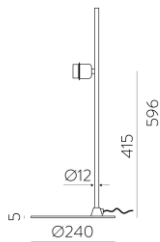

Pamela

S3913080NSP

IMÁGENES / IMAGES / IMAGES

TIPO	TYPE	TYPE
Sobremesa	Table lamp	Lampe de table
ACABADO	FINISH	FINITION
Negro Texturado	Textured Black	Noir Texturé
MATERIAL	MATERIAL	MATIÈRE
Metal	Metal	Metal
DETALLES	DETAILS	DÉTAILS
Sin pantalla	Without shade	Sans abat-jour

MEDIDAS / MEASURES

	Length (mm)	Width (mm)	Height (mm)		Gross (Kg)	Net (Kg)
Box 1	650	300	105	Weight 1	3,00	2,67
Box 2	0	0	0	Weight 2	0,00	0,00