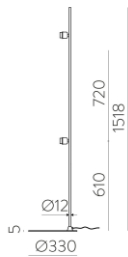

Pamela

H3913080NSP

IMÁGENES / IMAGES / IMAGES

| TIPO | TYPE | TYPE |
|-----------------|----------------|----------------|
| Lámpara de pie | Floor lamp | Lampadaire |
| ACABADO | FINISH | FINITION |
| Negro Texturado | Textured Black | Noir Texturé |
| MATERIAL | MATERIAL | MATIÈRE |
| Metal | Metal | Metal |
| DETALLES | DETAILS | DÉTAILS |
| Sin pantalla | Without shade | Sans abat-jour |

MEDIDAS / MEASURES

| | Length (mm) | Width (mm) | Height (mm) | | Gross (Kg) | Net (Kg) |
|-------|-------------|------------|-------------|----------|------------|----------|
| Box 1 | 1560 | 370 | 100 | Weight 1 | 6,33 | 5,47 |
| Box 2 | 0 | 0 | 0 | Weight 2 | 0,00 | 0,00 |