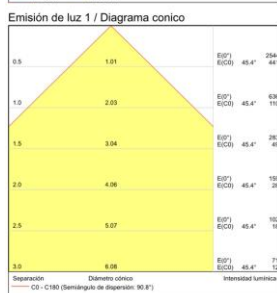

Tech

P3987070BDT

LED 1x9W 1280lm

IMÁGENES / IMAGES / IMAGES

TIPO	TYPE	TYPE
Plafón	Ceiling lamp	Plafonnier
ACABADO	FINISH	FINITION
Blanco Texturado	Textured White	Blanc Texturé
MATERIAL	MATERIAL	MATIÈRE
Aluminio/Vidrio	Aluminium/Glass	Aluminium/Verre
DETALLES	DETAILS	DÉTAILS
Diffusor Microprismatico	Microplasmic Diffuser	Diffuseur Microplasmique
Kelvin 3000K-4000K	Kelvin 3000K-4000K	Kelvin 3000K-4000K
Slide Switch	Slide Switch	Slide Switch

DETALLES / DETAILS / DÉTAILS

MEDIDAS / MEASURES

	Length (mm)	Width (mm)	Height (mm)	KG	Gross (Kg)	Net (Kg)
	105	90	110	Weight 1	0,44	0,40
	0	0	0	Weight 2	0,00	0,00