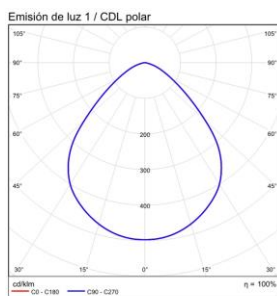

Tech

P3987070BDT

LED 1x9W 1280lm

IMÁGENES / IMAGES / IMAGES

TIPO	TYPE	TYPE
Plafón	Ceiling lamp	Plafonnier
ACABADO	FINISH	FINITION
Blanco Texturado	Textured White	Blanc Texturé
MATERIAL	MATERIAL	MATIÈRE
Aluminio/Vidrio	Aluminium/Glass	Aluminium/Verre
DETALLES	DETAILS	DÉTAILS
Diffusor Microprismatico	Microplasmic Diffuser	Diffuseur Microplasmique
Kelvin 3000K-4000K	Kelvin 3000K-4000K	Kelvin 3000K-4000K
Slide Switch	Slide Switch	Slide Switch

DETALLES / DETAILS / DÉTAILS

MEDIDAS / MEASURES

	Length (mm)	Width (mm)	Height (mm)	KG	Gross (Kg)	Net (Kg)
	105	90	110	Weight 1	0,44	0,40
	0	0	0	Weight 2	0,00	0,00