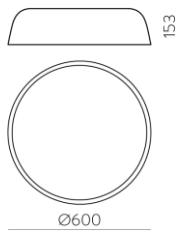

IMÁGENES / IMAGES / IMAGES

TIPO	TYPE	TYPE
Plafón	Ceiling lamp	Plafonnier
ACABADO	FINISH	FINITION
Negro Texturado	Textured Black	Noir Texturé
MATERIAL	MATERIAL	MATIÈRE
Aluminio/PMMA	Aluminium/PMMA	Aluminium/PMMA
DETALLES	DETAILS	DÉTAILS

↵-3000K-4000K Slide ↵-3000K-4000K Slide ↵-3000K-4000K Slide ↵

DETALLES / DETAILS / DÉTAILS

MEDIDAS / MEASURES

	Length (mm)	Width (mm)	Height (mm)		Gross (Kg)	Net (Kg)
Box 1	0	0	0	Weight 1	1,00	1,00
Box 2	0	0	0	Weight 2	0,00	0,00