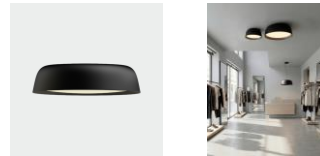

IMÁGENES / IMAGES / IMAGES

TIPO	TYPE	TYPE
Plafón	Ceiling lamp	Plafonnier
ACABADO	FINISH	FINITION
Negro Texturado	Textured Black	Noir Texturé
MATERIAL	MATERIAL	MATIÈRE
Aluminio/PMMA	Aluminium/PMMA	Aluminium/PMMA
DETALLES	DETAILS	DÉTAILS

↵-3000K-4000K Slide ↵-3000K-4000K Slide ↵-3000K-4000K Slide ↵

DETALLES / DETAILS / DÉTAILS

MEDIDAS / MEASURES

	Length (mm)	Width (mm)	Height (mm)		Gross (Kg)	Net (Kg)
Box 1	0	0	0	Weight 1	1,00	1,00
Box 2	0	0	0	Weight 2	0,00	0,00