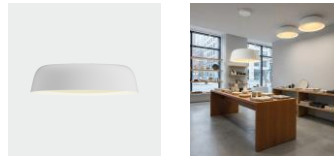

Oslo

P3999170BDP
LED 1x38W 4840lm

IMÁGENES / IMAGES / IMAGES

TIPO	TYPE	TYPE
Plafón	Ceiling lamp	Plafonnier
ACABADO	FINISH	FINITION
Blanco Texturado	Textured White	Blanc Texturé
MATERIAL	MATERIAL	MATIÈRE
Aluminio/PMMA	Aluminium/PMMA	Aluminium/PMMA
DETALLES	DETAILS	DÉTAILS
3000K-4000K Slide	3000K-4000K Slide	3000K-4000K Slide
ON-DEMAND **	ON-DEMAND **	ON-DEMAND **