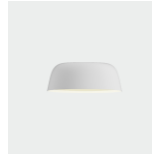

# Oslo

P3999070BDT

LED 1x22W 2580lm

## IMÁGENES / IMAGES / IMAGES

TIPO	TYPE	TYPE
Plafón	Ceiling lamp	Plafonnier
ACABADO	FINISH	FINITION
Blanco Texturado	Textured White	Blanc Texturé
MATERIAL	MATERIAL	MATIÈRE
Aluminio/PMMA	Aluminium/PMMA	Aluminium/PMMA
DETALLES	DETAILS	DÉTAILS
3000K-4000K Slide	3000K-4000K Slide	3000K-4000K Slide
ON-DEMAND **	ON-DEMAND **	ON-DEMAND **