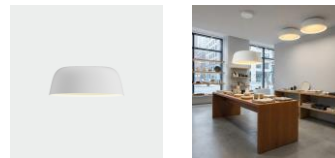

Oslo

P3999070BDP

LED 1x22W 2580lm

IMÁGENES / IMAGES / IMAGES

TIPO	TYPE	TYPE
Plafón	Ceiling lamp	Plafonnier
ACABADO	FINISH	FINITION
Blanco Texturado	Textured White	Blanc Texturé
MATERIAL	MATERIAL	MATIÈRE
Aluminio/PMMA	Aluminium/PMMA	Aluminium/PMMA
DETALLES	DETAILS	DÉTAILS
↵-3000K-4000K Slide ↵	↵-3000K-4000K Slide ↵	↵-3000K-4000K Slide ↵
ON-DEMAND **	ON-DEMAND **	ON-DEMAND **