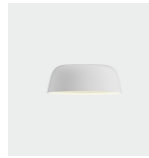

Oslo

P3999070B

LED 1x22W 2580lm

IMÁGENES / IMAGES / IMAGES

TIPO	TYPE	TYPE
Plafón	Ceiling lamp	Plafonnier
ACABADO	FINISH	FINITION
Blanco Texturado	Textured White	Blanc Texturé
MATERIAL	MATERIAL	MATIÈRE
Aluminio/PMMA	Aluminium/PMMA	Aluminium/PMMA
DETALLES	DETAILS	DÉTAILS