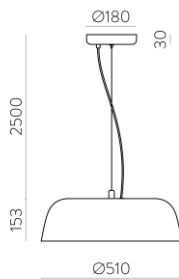

# Oslo

**C3999070NDT**

LED 1x22W 2580lm

## IMÁGENES / IMAGES / IMAGES

TIPO	TYPE	TYPE
Colgante	Pendant lamp	Suspension
ACABADO	FINISH	FINITION
Negro Texturado	Textured Black	Noir Texturé
MATERIAL	MATERIAL	MATIÈRE
Aluminio/PMMA	Aluminium/PMMA	Aluminium/PMMA
DETALLES	DETAILS	DÉTAILS
↵-3000K-4000K Slide ↵	↵-3000K-4000K Slide ↵	↵-3000K-4000K Slide ↵
ON-DEMAND **	ON-DEMAND **	ON-DEMAND **

## MEDIDAS / MEASURES

	Length (mm)	Width (mm)	Height (mm)	KG	Gross (Kg)	Net (Kg)
Box 1	0	0	0	Weight 1	0,00	0,00
Box 2	0	0	0	Weight 2	0,00	0,00