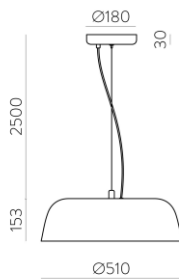

# Oslo

**C3999070NDP**

LED 1x22W 2580lm

## IMÁGENES / IMAGES / IMAGES

TIPO	TYPE	TYPE
Colgante	Pendant lamp	Suspension
ACABADO	FINISH	FINITION
Negro Texturado	Textured Black	Noir Texturé
MATERIAL	MATERIAL	MATIÈRE
Aluminio/PMMA	Aluminium/PMMA	Aluminium/PMMA
DETALLES	DETAILS	DÉTAILS
↵-3000K-4000K Slide ↵	↵-3000K-4000K Slide ↵	↵-3000K-4000K Slide ↵
ON-DEMAND **	ON-DEMAND **	ON-DEMAND **

## MEDIDAS / MEASURES

	Length (mm)	Width (mm)	Height (mm)		Gross (Kg)	Net (Kg)
Box 1	540	530	235	Weight 1	6,10	5,50
Box 2	0	0	0	Weight 2	0,00	0,00