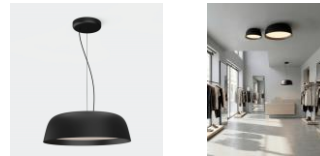

# Oslo

**C3999070NDP**

LED 1x22W 2580lm

## IMÁGENES / IMAGES / IMAGES

TIPO	TYPE	TYPE
Colgante	Pendant lamp	Suspension
ACABADO	FINISH	FINITION
Negro Texturado	Textured Black	Noir Texturé
MATERIAL	MATERIAL	MATIÈRE
Aluminio/PMMA	Aluminium/PMMA	Aluminium/PMMA
DETALLES	DETAILS	DÉTAILS
↵-3000K-4000K Slide ↵	↵-3000K-4000K Slide ↵	↵-3000K-4000K Slide ↵
ON-DEMAND **	ON-DEMAND **	ON-DEMAND **