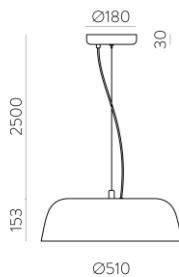

Oslo

C3999070BDT

LED 1x22W 2580lm

IMÁGENES / IMAGES / IMAGES

TIPO	TYPE	TYPE
Colgante	Pendant lamp	Suspension
ACABADO	FINISH	FINITION
Blanco Texturado	Textured White	Blanc Texturé
MATERIAL	MATERIAL	MATIÈRE
Aluminio/PMMA	Aluminium/PMMA	Aluminium/PMMA
DETALLES	DETAILS	DÉTAILS
↵-3000K-4000K Slide ↵	↵-3000K-4000K Slide ↵	↵-3000K-4000K Slide ↵
ON-DEMAND **	ON-DEMAND **	ON-DEMAND **

DETALLES / DETAILS / DÉTAILS

MEDIDAS / MEASURES

	Length (mm)	Width (mm)	Height (mm)	KG	Gross (Kg)	Net (Kg)
Box 1	0	0	0	Weight 1	0,00	0,00
Box 2	0	0	0	Weight 2	0,00	0,00