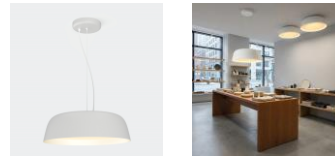

Oslo

C3999070BDP

LED 1x22W 2580lm

IMÁGENES / IMAGES / IMAGES

TIPO	TYPE	TYPE
Colgante	Pendant lamp	Suspension
ACABADO	FINISH	FINITION
Blanco Texturado	Textured White	Blanc Texturé
MATERIAL	MATERIAL	MATIÈRE
Aluminio/PMMA	Aluminium/PMMA	Aluminium/PMMA
DETALLES	DETAILS	DÉTAILS
↵-3000K-4000K Slide ↵	↵-3000K-4000K Slide ↵	↵-3000K-4000K Slide ↵
ON-DEMAND **	ON-DEMAND **	ON-DEMAND **