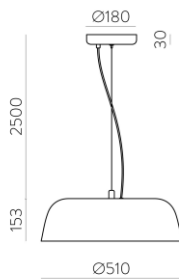

Oslo

C3999070BDP

LED 1x22W 2580lm

IMÁGENES / IMAGES / IMAGES

TIPO	TYPE	TYPE
Colgante	Pendant lamp	Suspension
ACABADO	FINISH	FINITION
Blanco Texturado	Textured White	Blanc Texturé
MATERIAL	MATERIAL	MATIÈRE
Aluminio/PMMA	Aluminium/PMMA	Aluminium/PMMA
DETALLES	DETAILS	DÉTAILS
↵-3000K-4000K Slide ↵	↵-3000K-4000K Slide ↵	↵-3000K-4000K Slide ↵
ON-DEMAND **	ON-DEMAND **	ON-DEMAND **

DETALLES / DETAILS / DÉTAILS

MEDIDAS / MEASURES

	Length (mm)	Width (mm)	Height (mm)	KG	Gross (Kg)	Net (Kg)
Box 1	0	0	0	Weight 1	0,00	0,00
Box 2	0	0	0	Weight 2	0,00	0,00