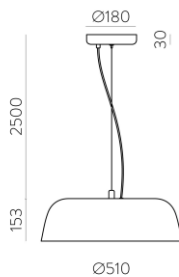

Oslo

C3999070B

LED 1x22W 2580lm

IMÁGENES / IMAGES / IMAGES

TIPO	TYPE	TYPE
Colgante	Pendant lamp	Suspension
ACABADO	FINISH	FINITION
Blanco Texturado	Textured White	Blanc Texturé
MATERIAL	MATERIAL	MATIÈRE
Aluminio/PMMA	Aluminium/PMMA	Aluminium/PMMA
DETALLES	DETAILS	DÉTAILS

↵-3000K-4000K Slide ↵↵-3000K-4000K Slide ↵↵-3000K-4000K Slide ↵

DETALLES / DETAILS / DÉTAILS

MEDIDAS / MEASURES

	Length (mm)	Width (mm)	Height (mm)		Gross (Kg)	Net (Kg)
Box 1	0	0	0	Weight 1	0,00	0,00
Box 2	0	0	0	Weight 2	0,00	0,00