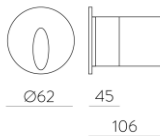

Orion

E2063001GR

LED 1x3W 3000K 60lm

IMÁGENES / IMAGES / IMAGES

TIPO	TYPE	TYPE
Empotrable	Recessed	Encastré
ACABADO	FINISH	FINITION
Antracita Texturado	Textured Anthracite	Anthracite Texturé
MATERIAL	MATERIAL	MATIÈRE
Aluminio/Cristal	Aluminium/Glass	Aluminium/Verre
DETALLES	DETAILS	DÉTAILS

MEDIDAS / MEASURES

	Length (mm)	Width (mm)	Height (mm)		Gross (Kg)	Net (Kg)
Box 1	110	75	75	Weight 1	0,40	0,37
Box 2	0	0	0	Weight 2	0,00	0,00