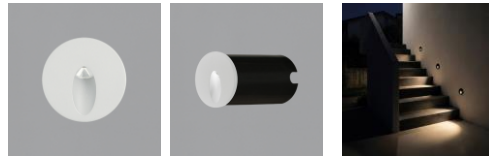

# Orion

**E2063001B**

LED 1x3W 3000K 60lm

## IMÁGENES / IMAGES / IMAGES

TIPO	TYPE	TYPE
Empotrable	Recessed	Encastré
ACABADO	FINISH	FINITION
Blanco Texturado	Textured White	Blanc Texturé
MATERIAL	MATERIAL	MATIÈRE
Aluminio/Cristal	Aluminium/Glass	Aluminium/Verre
DETALLES	DETAILS	DÉTAILS