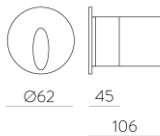

## IMÁGENES / IMAGES / IMAGES

TIPO	TYPE	TYPE
Empotrable	Recessed	Encastré
ACABADO	FINISH	FINITION
Blanco Texturado	Textured White	Blanc Texturé
MATERIAL	MATERIAL	MATIÈRE
Aluminio/Cristal	Aluminium/Glass	Aluminium/Verre
DETALLES	DETAILS	DÉTAILS

## MEDIDAS / MEASURES

	Length (mm)	Width (mm)	Height (mm)	 KG	Gross (Kg)	Net (Kg)
Box 1	75	75	115	Weight 1	0,34	0,31
Box 2	0	0	0	Weight 2	0,00	0,00