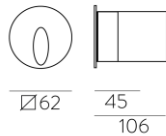

Orion

E2063000B

LED 1x3W 3000K 60lm

IMÁGENES / IMAGES / IMAGES

TIPO	TYPE	TYPE
Empotrable	Recessed	Encastré
ACABADO	FINISH	FINITION
Blanco Texturado	Textured White	Blanc Texturé
MATERIAL	MATERIAL	MATIÈRE
Aluminio/Cristal	Aluminium/Glass	Aluminium/Verre
DETALLES	DETAILS	DÉTAILS

MEDIDAS / MEASURES

	Length (mm)	Width (mm)	Height (mm)	KG	Gross (Kg)	Net (Kg)
	75	75	115	Weight 1	0,34	0,31
	0	0	0	Weight 2	0,00	0,00