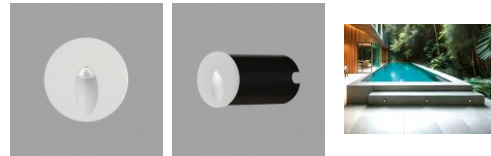

Orion

E2063000B

LED 1x3W 3000K 60lm

IMÁGENES / IMAGES / IMAGES

TIPO	TYPE	TYPE
Empotrable	Recessed	Encastré
ACABADO	FINISH	FINITION
Blanco Texturado	Textured White	Blanc Texturé
MATERIAL	MATERIAL	MATIÈRE
Aluminio/Cristal	Aluminium/Glass	Aluminium/Verre
DETALLES	DETAILS	DÉTAILS