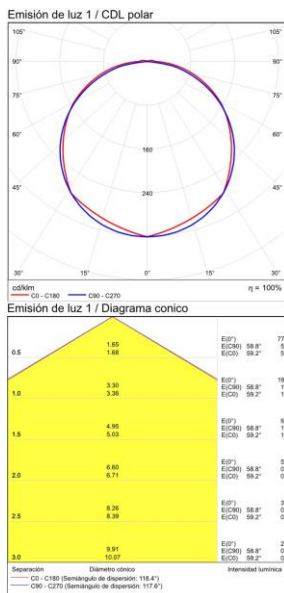

Orion

E2063000B

LED 1x3W 3000K 60lm

IMÁGENES / IMAGES / IMAGES

TIPO	TYPE	TYPE
Empotrable	Recessed	Encastré
ACABADO	FINISH	FINITION
Blanco Texturado	Textured White	Blanc Texturé
MATERIAL	MATERIAL	MATIÈRE
Aluminio/Cristal	Aluminium/Glass	Aluminium/Verre
DETALLES	DETAILS	DÉTAILS

MEDIDAS / MEASURES

	Length (mm)	Width (mm)	Height (mm)	KG	Gross (Kg)	Net (Kg)
	75	75	115	Weight 1	0,34	0,31
	0	0	0	Weight 2	0,00	0,00