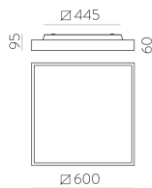

Oporto

P3973170NDP

LED 1x65W 6000lm + 1x9W 760lm

IMÁGENES / IMAGES / IMAGES

TIPO	TYPE	TYPE
Plafón	Ceiling lamp	Plafonnier
ACABADO	FINISH	FINITION
Negro Texturado	Textured Black	Noir Texturé
MATERIAL	MATERIAL	MATIÈRE
Aluminio/Hierro/PMMA	Aluminium/Iron/PMMA	Aluminium/fer/PMMA
DETALLES	DETAILS	DÉTAILS
Diffusor Microprismático	Microprismatic Diffuser	Diffuseur Microprismatique
3000K-3000K Slide Switch	2700K-3000K Slide S	2700K-3000K Slide S
ON-DEMAND **	ON-DEMAND **	ON-DEMAND **

DETALLES / DETAILS / DÉTAILS

MEDIDAS / MEASURES

	Length (mm)	Width (mm)	Height (mm)	KG	Gross (Kg)	Net (Kg)
Box 1	655	645	130	Weight 1	10,73	10,07
Box 2	0	0	0	Weight 2	0,00	0,00