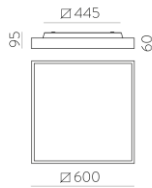

Oporto

P3973170N

LED 1x65W 6000lm + 1x9W 760lm

IMÁGENES / IMAGES / IMAGES

TIPO	TYPE	TYPE
Plafón	Ceiling lamp	Plafonnier
ACABADO	FINISH	FINITION
Negro Texturado	Textured Black	Noir Texturé
MATERIAL	MATERIAL	MATIÈRE
Aluminio/Hierro/PMMA	Aluminium/Iron/PMMA	Aluminium/fer/PMMA
DETALLES	DETAILS	DÉTAILS
Diffusor Microprismático	Microprismatic Diffuser	Diffuseur Microprismatique
3000K-3000K Slide Switch	2700K-3000K Slide Switch	2700K-3000K Slide Switch

DETALLES / DETAILS / DÉTAILS

MEDIDAS / MEASURES

	Length (mm)	Width (mm)	Height (mm)	KG	Gross (Kg)	Net (Kg)
 Box 1	655	645	130	Weight 1	10,73	10,07
Box 2	0	0	0	Weight 2	0,00	0,00