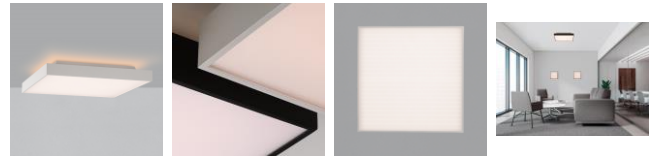

Oporto

P3973170BDT

LED 1x65W 6000lm + 1x9W 760lm

IMÁGENES / IMAGES / IMAGES

TIPO	TYPE	TYPE
Plafón	Ceiling lamp	Plafonnier
ACABADO	FINISH	FINITION
Blanco Texturado	Textured White	Blanc Texturé
MATERIAL	MATERIAL	MATIÈRE
Aluminio/Hierro/PMMA	Aluminium/Iron/PMMA	Aluminium/fer/PMMA
DETALLES	DETAILS	DÉTAILS
Diffusor Microprismático	Microprismatic Diffuser	Diffuseur Microprismatique
3000K-3000K Slide Switch	2700K-3000K Slide S	2700K-3000K Slide S
ON-DEMAND **	ON-DEMAND **	ON-DEMAND **