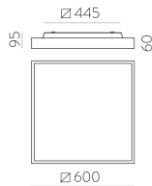

Oporto

P3973170BDT

LED 1x65W 6000lm + 1x9W 760lm

IMÁGENES / IMAGES / IMAGES

TIPO	TYPE	TYPE
Plafón	Ceiling lamp	Plafonnier
ACABADO	FINISH	FINITION
Blanco Texturado	Textured White	Blanc Texturé
MATERIAL	MATERIAL	MATIÈRE
Aluminio/Hierro/PMMA	Aluminium/Iron/PMMA	Aluminium/fer/PMMA
DETALLES	DETAILS	DÉTAILS
Diffusor Microprismático	Microprismatic Diffuser	Diffuseur Microprismatique
3000K-3000K Slide Switch	2700K-3000K Slide S	2700K-3000K Slide S
ON-DEMAND **	ON-DEMAND **	ON-DEMAND **

DETALLES / DETAILS / DÉTAILS

MEDIDAS / MEASURES

	Length (mm)	Width (mm)	Height (mm)	KG	Gross (Kg)	Net (Kg)
Box 1	655	645	130	Weight 1	10,73	10,07
Box 2	0	0	0	Weight 2	0,00	0,00