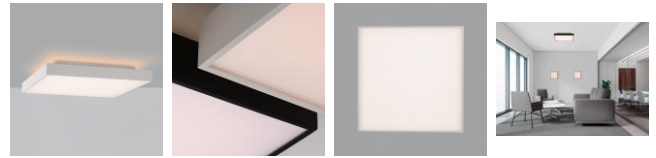

Oporto

P3973170BDP

LED 1x65W 6000lm + 1x9W 760lm

IMÁGENES / IMAGES / IMAGES

TIPO	TYPE	TYPE
Plafón	Ceiling lamp	Plafonnier
ACABADO	FINISH	FINITION
Blanco Texturado	Textured White	Blanc Texturé
MATERIAL	MATERIAL	MATIÈRE
Aluminio/Hierro/PMMA	Aluminium/Iron/PMMA	Aluminium/fer/PMMA
DETALLES	DETAILS	DÉTAILS
Diffusor Microprismático	Microprismatic Diffuser	Diffuseur Microprismatique
3000K-3000K Slide Switch	2700K-3000K Slide S	2700K-3000K Slide S
ON-DEMAND **	ON-DEMAND **	ON-DEMAND **