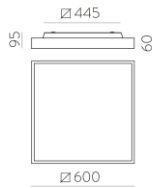

Oporto

P3973170BDP

LED 1x65W 6000lm + 1x9W 760lm

IMÁGENES / IMAGES / IMAGES

TIPO	TYPE	TYPE
Plafón	Ceiling lamp	Plafonnier
ACABADO	FINISH	FINITION
Blanco Texturado	Textured White	Blanc Texturé
MATERIAL	MATERIAL	MATIÈRE
Aluminio/Hierro/PMMA	Aluminium/Iron/PMMA	Aluminium/fer/PMMA
DETALLES	DETAILS	DÉTAILS
Diffusor Microprismático	Microprismatic Diffuser	Diffuseur Microprismatique
3000K-3000K Slide Switch	2700K-3000K Slide S	2700K-3000K Slide S
ON-DEMAND **	ON-DEMAND **	ON-DEMAND **

DETALLES / DETAILS / DÉTAILS

MEDIDAS / MEASURES

	Length (mm)	Width (mm)	Height (mm)	KG	Gross (Kg)	Net (Kg)
 Box 1	655	645	130	Weight 1	10,73	10,07
Box 2	0	0	0	Weight 2	0,00	0,00