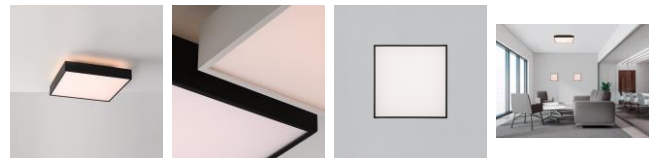

Oporto

P3973070NDP

LED 1x35W 2800lm + 1x5W 500lm

IMÁGENES / IMAGES / IMAGES

TIPO	TYPE	TYPE
Plafón	Ceiling lamp	Plafonnier
ACABADO	FINISH	FINITION
Negro Texturado	Textured Black	Noir Texturé
MATERIAL	MATERIAL	MATIÈRE
Aluminio/Hierro/PMMA	Aluminium/Iron/PMMA	Aluminium/fer/PMMA
DETALLES	DETAILS	DÉTAILS
Diffusor Microprismático	Microprismatic Diffuser	Diffuseur Microprismatique
3000K-3000K Slide Switch	2700K-3000K Slide S	2700K-3000K Slide S
ON-DEMAND **	ON-DEMAND **	ON-DEMAND **