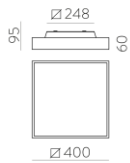

Oporto

P3973070NDP

LED 1x35W 2800lm + 1x5W 500lm

IMÁGENES / IMAGES / IMAGES

TIPO	TYPE	TYPE
Plafón	Ceiling lamp	Plafonnier
ACABADO	FINISH	FINITION
Negro Texturado	Textured Black	Noir Texturé
MATERIAL	MATERIAL	MATIÈRE
Aluminio/Hierro/PMMA	Aluminium/Iron/PMMA	Aluminium/fer/PMMA
DETALLES	DETAILS	DÉTAILS
Diffusor Microprismático	Microprismatic Diffuser	Diffuseur Microprismatique
3000K-3000K Slide Switch	2700K-3000K Slide S	2700K-3000K Slide S
ON-DEMAND **	ON-DEMAND **	ON-DEMAND **

DETALLES / DETAILS / DÉTAILS

MEDIDAS / MEASURES

	Length (mm)	Width (mm)	Height (mm)	KG	Gross (Kg)	Net (Kg)
Box 1	440	440	125	Weight 1	4,70	4,36
Box 2	0	0	0	Weight 2	0,00	0,00