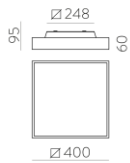

Oporto

P3973070BDT

LED 1x35W 2800lm + 1x5W 500lm

IMÁGENES / IMAGES / IMAGES

TIPO	TYPE	TYPE
Plafón	Ceiling lamp	Plafonnier
ACABADO	FINISH	FINITION
Blanco Texturado	Textured White	Blanc Texturé
MATERIAL	MATERIAL	MATIÈRE
Aluminio/Hierro/PMMA	Aluminium/Iron/PMMA	Aluminium/fer/PMMA
DETALLES	DETAILS	DÉTAILS
Diffusor Microprismático	Microprismatic Diffuser	Diffuseur Microprismatique
2700K-3000K Slide Switch	2700K-3000K Slide S	2700K-3000K Slide S
ON-DEMAND **	ON-DEMAND **	ON-DEMAND **

DETALLES / DETAILS / DÉTAILS

MEDIDAS / MEASURES

	Length (mm)	Width (mm)	Height (mm)	KG	Gross (Kg)	Net (Kg)
 Box 1	440	440	125	Weight 1	4,70	4,36
Box 2	0	0	0	Weight 2	0,00	0,00