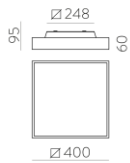

Oporto

P3973070BDP

LED 1x35W 2800lm + 1x5W 500lm

IMÁGENES / IMAGES / IMAGES

TIPO	TYPE	TYPE
Plafón	Ceiling lamp	Plafonnier
ACABADO	FINISH	FINITION
Blanco Texturado	Textured White	Blanc Texturé
MATERIAL	MATERIAL	MATIÈRE
Aluminio/Hierro/PMMA	Aluminium/Iron/PMMA	Aluminium/fer/PMMA
DETALLES	DETAILS	DÉTAILS
Diffusor Microprismático	Microprismatic Diffuser	Diffuseur Microprismatique
3000K-3000K Slide Switch	2700K-3000K Slide S	2700K-3000K Slide S
ON-DEMAND **	ON-DEMAND **	ON-DEMAND **

DETALLES / DETAILS / DÉTAILS

MEDIDAS / MEASURES

	Length (mm)	Width (mm)	Height (mm)	KG	Gross (Kg)	Net (Kg)
Box 1	440	440	125	Weight 1	4,70	4,36
Box 2	0	0	0	Weight 2	0,00	0,00