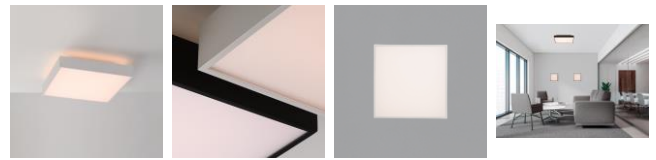

Oporto

P3973070BDP

LED 1x35W 2800lm + 1x5W 500lm

IMÁGENES / IMAGES / IMAGES

TIPO	TYPE	TYPE
Plafón	Ceiling lamp	Plafonnier
ACABADO	FINISH	FINITION
Blanco Texturado	Textured White	Blanc Texturé
MATERIAL	MATERIAL	MATIÈRE
Aluminio/Hierro/PMMA	Aluminium/Iron/PMMA	Aluminium/fer/PMMA
DETALLES	DETAILS	DÉTAILS
Diffusor Microprismático	Microprismatic Diffuser	Diffuseur Microprismatique
3000K-3000K Slide Switch	2700K-3000K Slide S	2700K-3000K Slide S
ON-DEMAND **	ON-DEMAND **	ON-DEMAND **