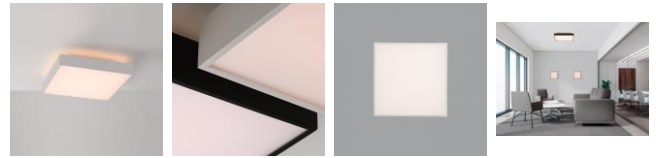

Oporto

P3973070B

LED 1x35W 2800lm + 1x5W 500lm

IMÁGENES / IMAGES / IMAGES

TIPO	TYPE	TYPE
Plafón	Ceiling lamp	Plafonnier
ACABADO	FINISH	FINITION
Blanco Texturado	Textured White	Blanc Texturé
MATERIAL	MATERIAL	MATIÈRE
Aluminio/Hierro/PMMA	Aluminium/Iron/PMMA	Aluminium/fer/PMMA
DETALLES	DETAILS	DÉTAILS
Diffusor Microprismático	Microprismatic Diffuser	Diffuseur Microprismatique
3000K-3000K Slide Switch	2700K-3000K Slide Switch	2700K-3000K Slide Switch