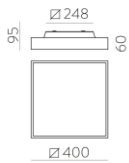

Oporto

P3973070B

LED 1x35W 2800lm + 1x5W 500lm

IMÁGENES / IMAGES / IMAGES

TIPO	TYPE	TYPE
Plafón	Ceiling lamp	Plafonnier
ACABADO	FINISH	FINITION
Blanco Texturado	Textured White	Blanc Texturé
MATERIAL	MATERIAL	MATIÈRE
Aluminio/Hierro/PMMA	Aluminium/Iron/PMMA	Aluminium/fer/PMMA
DETALLES	DETAILS	DÉTAILS
Diffusor Microprismático	Microprismatic Diffuser	Diffuseur Microprismatique
3000K-3000K Slide Switch	2700K-3000K Slide Switch	2700K-3000K Slide Switch

DETALLES / DETAILS / DÉTAILS

MEDIDAS / MEASURES

	Length (mm)	Width (mm)	Height (mm)	KG	Gross (Kg)	Net (Kg)
Box 1	440	440	125	Weight 1	4,70	4,36
Box 2	0	0	0	Weight 2	0,00	0,00