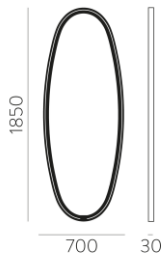

# Onix

**A383110N**

LED 1x60W 3000K 3375lm

## IMÁGENES / IMAGES / IMAGES

TIPO	TYPE	TYPE
Espejo	Mirror	Miroir
ACABADO	FINISH	FINITION
Negro	Black	Noir
MATERIAL	MATERIAL	MATIÈRE
Madera/Cristal	Wood/Glass	Bois/Verre
DETALLES	DETAILS	DÉTAILS