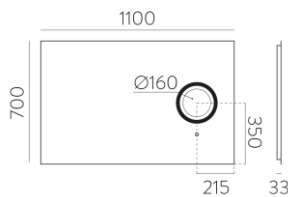

Olter

A943820LB

LED 1x61W 3000K 4316lm + 1x14W 3000K
940lm

IMÁGENES / IMAGES / IMAGES

TIPO	TYPE	TYPE
Espejo	Mirror	Miroir
ACABADO	FINISH	FINITION
MATERIAL	MATERIAL	MATIÈRE
Metal/Cristal	Metal/Glass	Métal/Verre
DETALLES	DETAILS	DÉTAILS

DETALLES / DETAILS / DÉTAILS

MEDIDAS / MEASURES

	Length (mm)	Width (mm)	Height (mm)		Gross (Kg)	Net (Kg)
Box 1	1230	810	75	Weight 1	16,52	15,24
Box 2	0	0	0	Weight 2	0,00	0,00