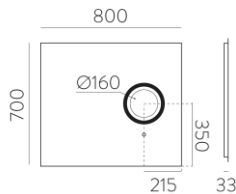

IMÁGENES / IMAGES / IMAGES

TIPO	TYPE	TYPE
Espejo	Mirror	Miroir
ACABADO	FINISH	FINITION
MATERIAL	MATERIAL	MATIÈRE
Metal/Cristal	Metal/Glass	Métal/Verre
DETALLES	DETAILS	DÉTAILS

DETALLES / DETAILS / DÉTAILS

MEDIDAS / MEASURES

	Length (mm)	Width (mm)	Height (mm)		Gross (Kg)	Net (Kg)
Box 1	835	910	75	Weight 1	12,64	11,64
Box 2	0	0	0	Weight 2	0,00	0,00