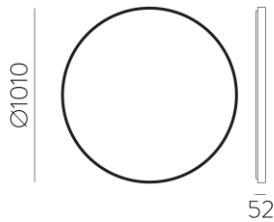

Olbia

A3958200N

LED 1x44W 3000K 3930lm

IMÁGENES / IMAGES / IMAGES

| TIPO | TYPE | TYPE |
|-----------------|----------------|--------------|
| Espejo | Mirror | Miroir |
| ACABADO | FINISH | FINITION |
| Negro Texturado | Textured Black | Noir Texturé |
| MATERIAL | MATERIAL | MATIÈRE |
| Metal/Cristal | Metal/Glass | Métal/Verre |
| DETALLES | DETAILS | DÉTAILS |

DETALLES / DETAILS / DÉTAILS

LED

MEDIDAS / MEASURES

| | Length (mm) | Width (mm) | Height (mm) | | Gross (Kg) | Net (Kg) |
|-------|-------------|------------|-------------|----------|------------|----------|
| Box 1 | 80 | 1020 | 1020 | Weight 1 | 14,90 | 13,55 |
| Box 2 | 0 | 0 | 0 | Weight 2 | 0,00 | 0,00 |