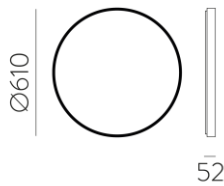

Olbia

A3958000N

LED 1x25W 3000K 2360lm

IMÁGENES / IMAGES / IMAGES

TIPO	TYPE	TYPE
Espejo	Mirror	Miroir
ACABADO	FINISH	FINITION
Negro Texturado	Textured Black	Noir Texturé
MATERIAL	MATERIAL	MATIÈRE
Metal/Cristal	Metal/Glass	Métal/Verre
DETALLES	DETAILS	DÉTAILS

DETALLES / DETAILS / DÉTAILS

LED

MEDIDAS / MEASURES

	Length (mm)	Width (mm)	Height (mm)		Gross (Kg)	Net (Kg)
Box 1	80	720	720	Weight 1	14,90	14,19
Box 2	0	0	0	Weight 2	0,00	0,00