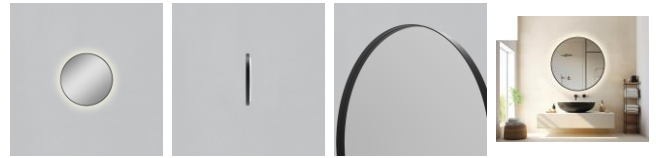

Olbia

A3958000N

LED 1x25W 3000K 2360lm

IMÁGENES / IMAGES / IMAGES

TIPO	TYPE	TYPE
Espejo	Mirror	Miroir
ACABADO	FINISH	FINITION
Negro Texturado	Textured Black	Noir Texturé
MATERIAL	MATERIAL	MATIÈRE
Metal/Cristal	Metal/Glass	Métal/Verre
DETALLES	DETAILS	DÉTAILS